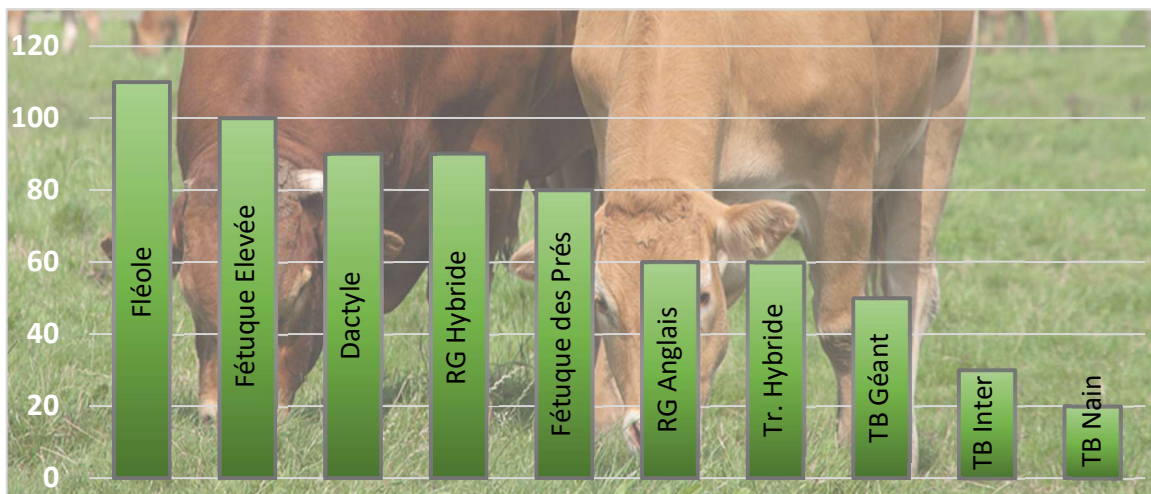

Mélange Fourrager **LATIS L**

Un mélange adapté à toutes vos utilisations

LATIS vous propose un mélange fourrager multi-espèces adapté à la fois pour la fauche mais également pour le pâturage. Il répond à vos objectifs de rendements et de qualité tout en proposant une excellente appétence.

Composition :

- Dactyle	<i>Imanol</i>	20 %
- Fétuque Elevée	<i>Illiade</i>	15 %
- Ray-Grass Anglais 2N	<i>Fellin</i>	10 %
- Ray-Grass Hybride 4N	<i>Enduro</i>	10 %
- Fléole	<i>Aurora</i>	8 %
- Fétuque des Prés	<i>Libon</i>	7 %
- Trèfle Hybride	<i>Aurora</i>	12 %
- Trèfle Blanc Géant	<i>Aran</i>	6 %
- Trèfle Blanc Intermédiaire	<i>Aberdai</i>	6 %
- Trèfle Blanc Nain	<i>Huia</i>	6 %

Avantages :

- Très bon rendement
- Polyvalence d'exploitation (ensilage, foin, pâture)
- Adaptée aux conditions séchantes
- Appétence
- Durée objective : 5 ans

Conseils d'implantation :

- Privilégier un semis en surface, sur un sol bien rappuyé
- Dose de semis : 25 à 30 kg/ha

Conseils d'exploitation :

- Eviter le surpâturage
- Ne pas exploiter en conditions trop humides

Conditionnement :

- Sac de 15 kg

Hauteur feuillage (cm)

TECHNOLOGY · LATIS®

Tél : + 33 1 78 41 44 65
Mail : contact-info@latis.fr
www.latis.fr